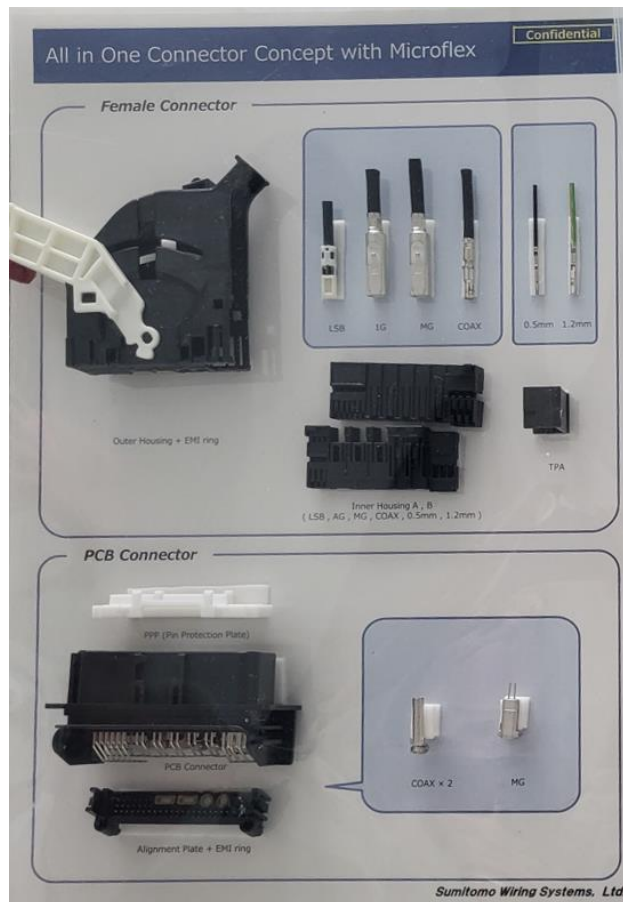

- Modular System
- Integrated Ethernet Functionality

All-in-One Connector System (93-way)

Product description:

-  Assembly space optimized connector system
-  Standard interfaces
-  Modular system
-  Integrated data terminals

Contact person for further information:

Mr. Andreas Brinkmann (SEWS-CE)
andreas.brinkmann@sews-ce.com

- Modulares System
- Integrierte Ethernet-Funktionalität

All-in-One Stecker- konzept (93-pol.)

Produktbeschreibung:

-  Bauraum-optimiertes Stecksystem
-  Standardschnittstellen
-  Modulares System
-  Integrierte Datenkontakte

Ansprechpartner für weitere Informationen:

Hr. Andreas Brinkmann (SEWS-CE)
andreas.brinkmann@sews-ce.com